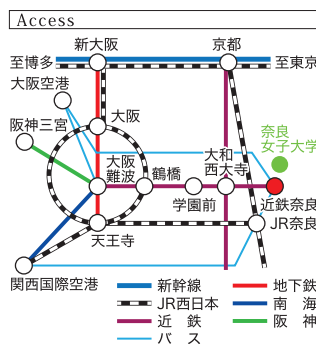

Open Campus

古都奈良から未来へ
女性リーダーが
はばたく大学。

- 学部学科紹介
- 研究室訪問・施設見学等
- 受験やその他学生生活に関する個別相談

高校生、既卒生、編入学、大学院入学希望者、保護者、先生方のご参加をお待ちしています。ホームページから『参加票』を印刷・記入していただいたものを当日持参いただきますと、受付をスムーズに済ませることが出来ますので、ご協力ください。詳しくは随時本学ホームページでご案内いたします。

7月22日(土)・11月3日(祝)
9:30~16:00 10:00~16:00

両日共、事前申し込み不要。11月3日は学園祭開催中です。

「近鉄奈良」駅から
徒歩 約5分

※本学に駐車場はございませんので、公共交通機関をご利用ください。