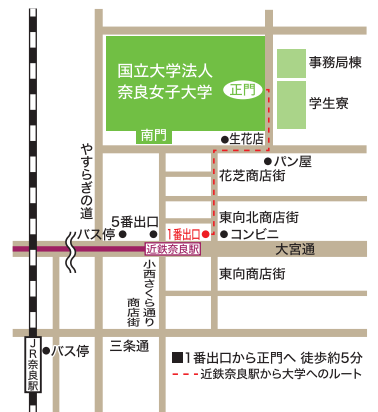

Open Campus

古都奈良から未来へ
女性リーダーが
はばたく大学。

- 学部学科紹介
- 研究室訪問・施設見学等
- 受験やその他学生生活に関する個別相談

高校生、既卒生、編入学、大学院入学希望者、保護者、先生方のご参加をお待ちしています。ホームページから『参加票』を印刷・記入していただいたものを当日持参いただきますと、受付をスムーズに済ませることが出来ますので、ご協力ください。詳しくは随時本学ホームページでご案内いたします。

7月22日(土)・11月3日(祝)
9:30~16:00 10:00~16:00

両日共、事前申し込み不要。11月3日は学園祭開催中です。

「近鉄奈良」駅から
徒歩 約5分

※本学に駐車場はございませんので、公共交通機関をご利用ください。